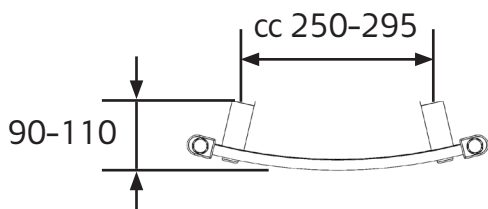

Hafa®

ELLIPS

1509920/1509921

SE: Borra aldrig håll i väggen utan att först ha kontrollerat måtten på det aktuella exemplaret.

NO: Bor aldri hull i veggjen uten å først kontrollere dimensjonene av den nåværende element.

DK: Bor aldrig huller i væggen uden først at kontrollere dimensionerne af den nuværende vare.

FI: Ennen poraamista-tarkistathan reikian mittasuhteet tuotteestasi.

GB: Before drilling any holes to the wall always check the position for the fixtures for the product itself.