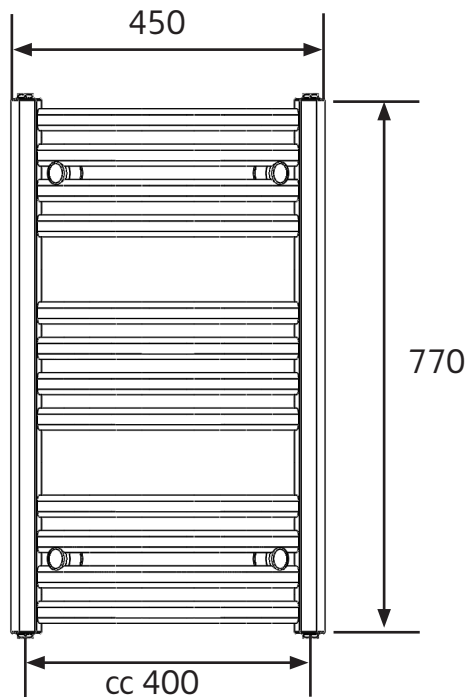

Hafa®

ELLIPS

1509920/1509921

SE: Borra aldrig håll i väggen utan att först ha kontrollerat måtten på det aktuella exemplaret.

NO: Bor aldri hull i veggjen uten å først kontrollere dimensjonene av den nåværende element.