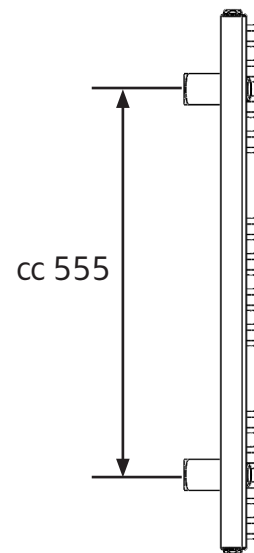

Hafa®

ELLIPS

1509920/1509921

SE: Borra aldrig håll i väggen utan att först ha kontrollerat måtten på det aktuella exemplaret.

NO: Bor aldri hull i veggjen uten å først kontrollere dimensjonene av den nåværende element.

DK: Bor aldrig huller i væggen uden først at kontrollere dimensionerne af den nuværende vare.

FI: Ennen poraamista-tarkistathan reikian mittasuhteet tuotteestasi.

GB: Before drilling any holes to the wall always check the position for the fixtures for the product itself.